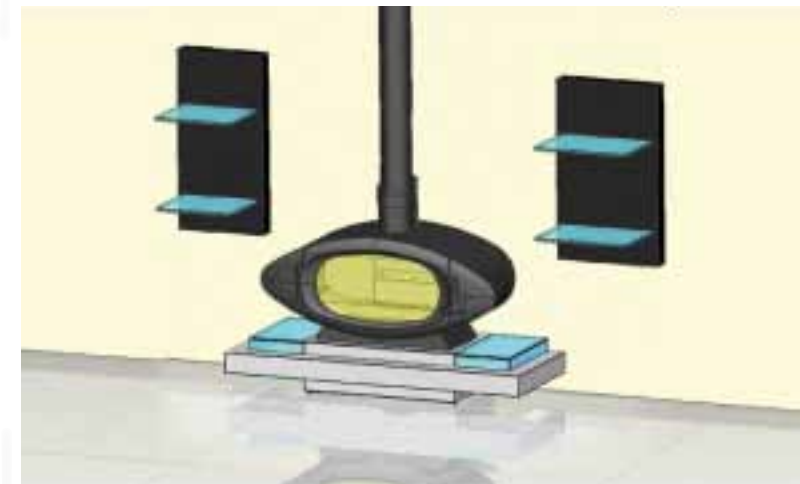

DOLOMIEUX

DIMENZIJE: 175 x 118 x 66 (cm)

SNAGA: 12 Kw

TEŽINA: 295 kg

PROMJER DIMNJAKA: 200 mm

BOJA: Crna i siva aluminijska

PROIZVOĐAČ: CHEMINÉES PHILIPPE