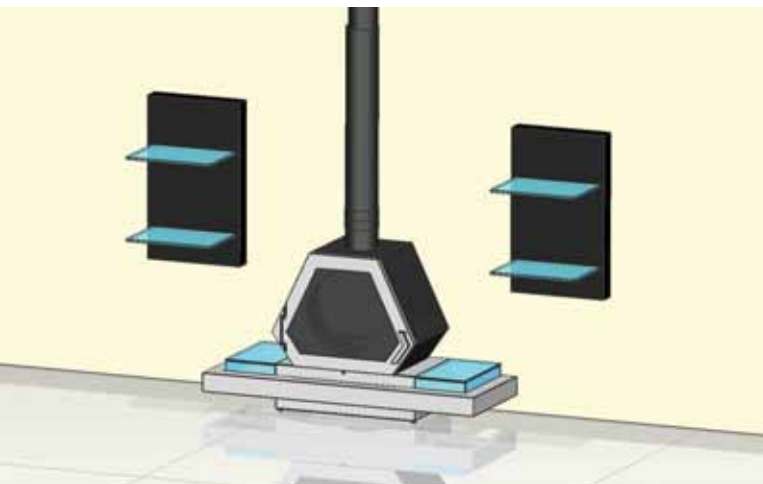

GUIDEL

**DIMENZIJE:** 175 x 173 x 60 (cm)

**SNAGA:** 11 Kw

**TEŽINA:** 216 kg

**PROMJER DIMNJAKA:** 200 mm

**BOJA:** Crna i inox

**PROIZVOĐAČ:** CHEMINÉES PHILIPPE

## OSTALE IZVEDBE

SÉPONVILLE

**DIMENZIJE:** 175 x 125 x 66 (cm)

**SNAGA:** 11 Kw

**TEŽINA:** 290 kg

**PROMJER DIMNJAKA:** 200 mm

**BOJA:** Crna i siva aluminijska

**PROIZVOĐAČ:** CHEMINÉES PHILIPPE

DOLOMIEUX

**DIMENZIJE:** 175 x 118 x 66 (cm)

**SNAGA:** 12 Kw

**TEŽINA:** 295 kg

**PROMJER DIMNJAKA:** 200 mm

**BOJA:** Crna i siva aluminijska

**PROIZVOĐAČ:** CHEMINÉES PHILIPPE